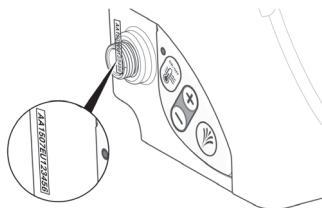

GEBERIT AQUACLEAN 5000 GEBERIT AQUACLEAN 5000PLUS

Het serienummer is te vinden achter het serviceluik aan de rechterzijde.*