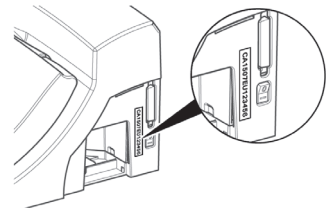

* Het serienummer bestaat altijd uit een combinatie van 14 letters en cijfers, beginnend met 2 hoofdletters.