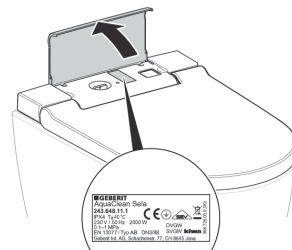

## GEBERIT AQUACLEAN COMPLETE TOILETSYSTEMEN

---

**GEBERIT AQUACLEAN MERA**

Het serienummer is te vinden onder de afdekklep in het midden.\*

**GEBERIT AQUACLEAN SELA (MODEL VANAF 2019)**

Het serienummer is te vinden onder de afdekklep in het midden\*