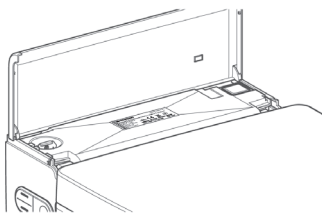

## GEBERIT AQUACLEAN COMPLETE TOILETSYSTEMEN

---

**GEBERIT AQUACLEAN MERA**

Het serienummer is te vinden onder de afdekklep in het midden.\*

**GEBERIT AQUACLEAN SELA (MODEL VANAF 2019)**

Het serienummer is te vinden onder de afdekklep in het midden\*