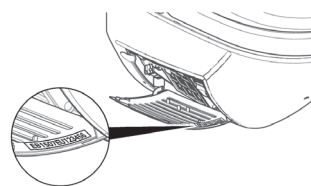

* Het serienummer bestaat altijd uit een combinatie van 14 letters en cijfers, beginnend met 2 hoofdletters.